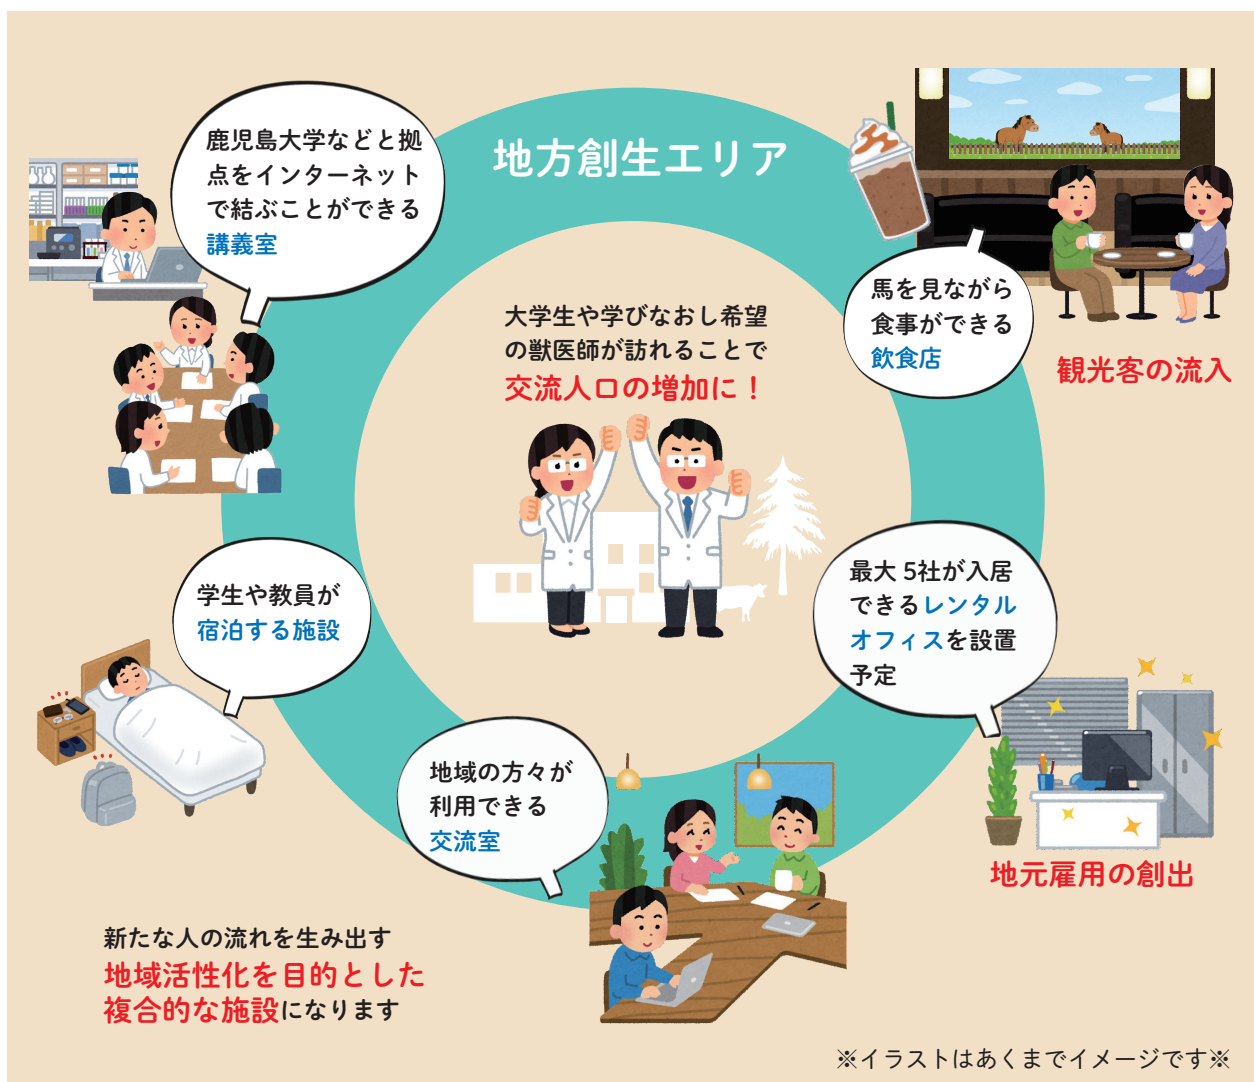

# 南九州 畜産獣医学拠点 を知る

—第2回—

市は鹿児島大学と連携し財部高校跡地に「南九州畜産獣医学拠点」の整備を進めており、令和6年4月1日の運用開始を目指しています。今回は、地方創生エリアについて詳しくご紹介します。

## 旧校舎は地域活性化を目的とした複合的な施設に生まれ変わります！

～思い出が詰まった校舎はきれいに改修され、地方創生エリアとして生まれ変わります～

### 主なスケジュール(予定)

- 令和4年5月 プール・部室など解体工事着工
- 8月 研究棟・教育棟・連携棟改修工事着工  
牛舎・鶏舎新築工事着工
- 令和5年3月 研究棟・教育棟・連携棟改修工事完了  
牛舎・鶏舎新築工事完了
- 令和5年中 馬エリア施設整備
- 令和6年4月 運用開始