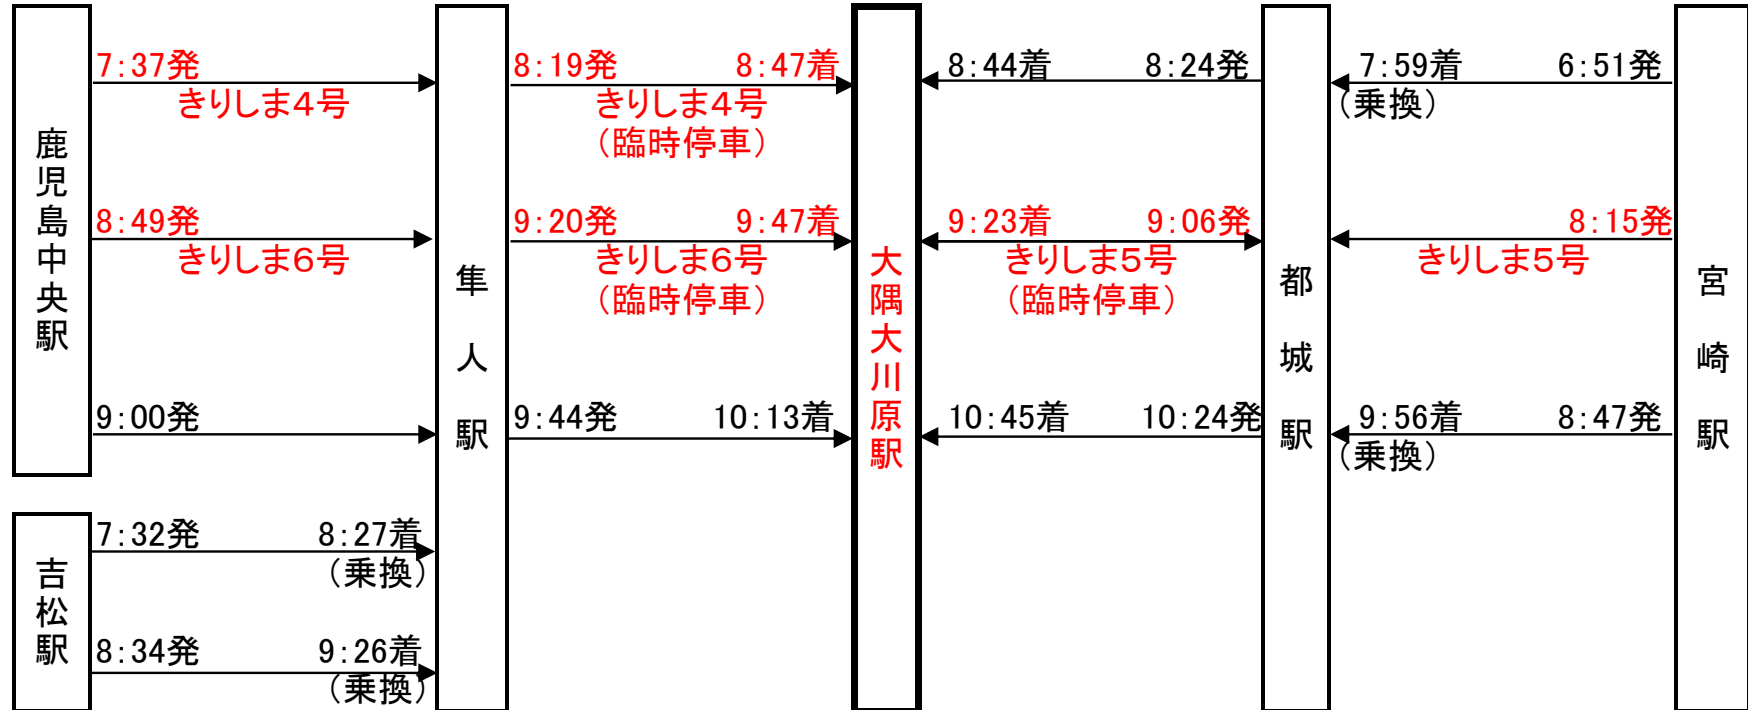

平成29年11月26日(日) 曾於市悠久の森ウォーキング時刻表

※主な列車のみ表示しています。