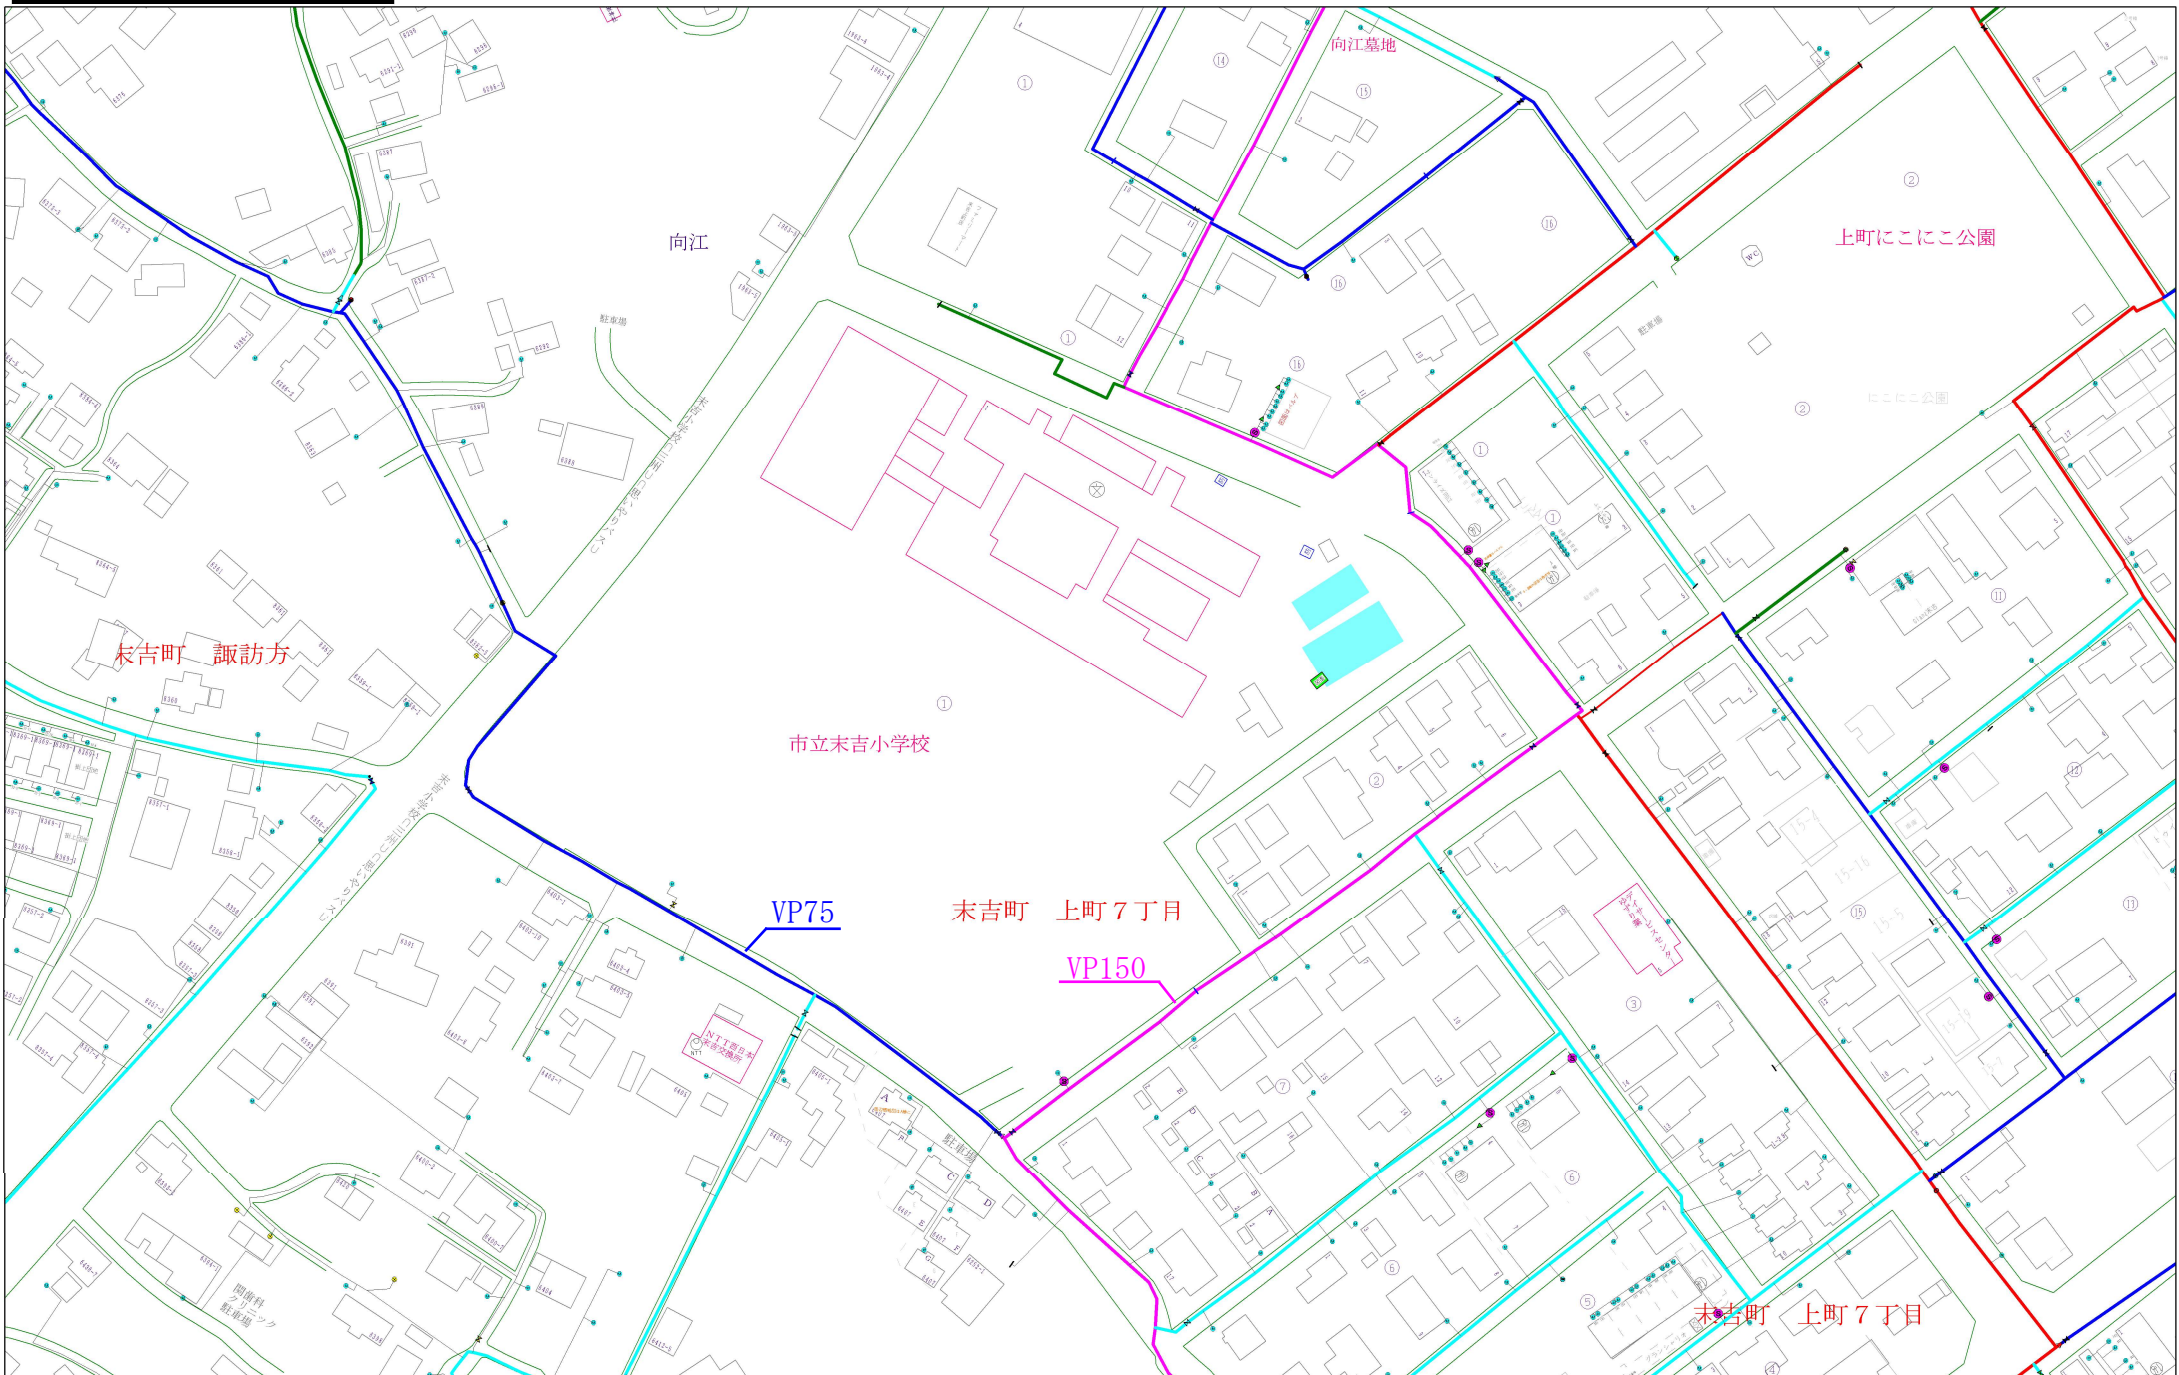

# 末吉小学校周辺上水道管路図 (参考図)

※この図面と現地は相違する場合がありますので必ず施工前に試掘等の事前確認をお願いします