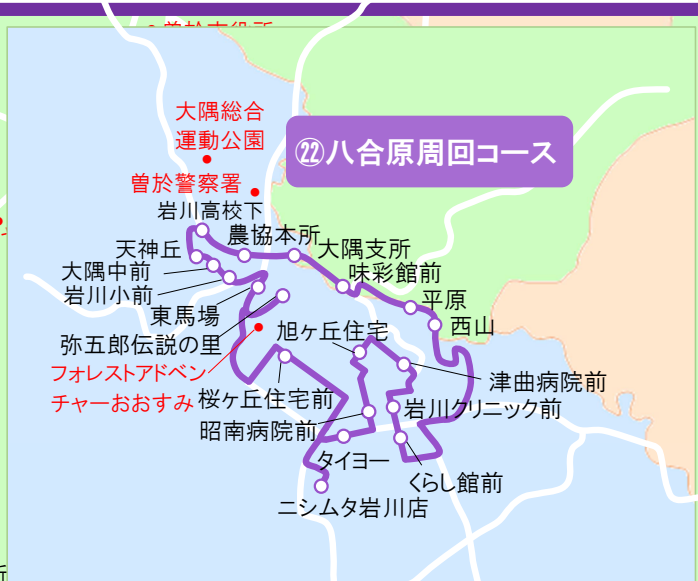

運行事業者: 末吉タクシー(有) 0986-76-1022

※ の停留所をご利用の場合は、運行事業者へ事前の電話予約が必要です。

⑱上坂元～弥五郎伝説の里線（※火曜日のみ運行）

上り			下り		
停留所名	第1便	第2便	停留所名	第1便	第2便
上坂元	8:15	13:15	弥五郎伝説の里	12:15	15:45
新坂元	8:17	13:17	東馬場	12:17	15:47
中坂元	8:20	13:20	国合同庁舎前	12:20	15:50
立馬	8:25	13:25	大隅支所	12:22	15:52
段坂元	8:28	13:28	農協本所	12:25	15:55
坂元榎木段	8:33	13:33	河原	12:27	15:57
上飛佐	8:37	13:37	下岡別府	12:29	15:59
下飛佐	8:38	13:38	新田場	12:32	16:02
浅井	8:39	13:39	菅牟田	12:35	16:05
浅井下	8:40	13:40	浅井	12:40	16:10
菅牟田	8:45	13:45	浅井下	12:41	16:11
新田場	8:48	13:48	下飛佐	12:42	16:12
下岡別府	8:51	13:51	上飛佐	12:43	16:13
河原	8:53	13:53	坂元榎木段	12:47	16:17
農協本所	8:55	13:55	段坂元	12:52	16:22
大隅支所	8:58	13:58	立馬	12:55	16:25
国合同庁舎前	9:00	14:00	中坂元	13:00	16:30
東馬場	9:03	14:03	新坂元	13:03	16:33
弥五郎伝説の里	9:05	14:05	上坂元	13:05	16:35

運行事業者: 末吉タクシー(有) 0986-76-1022

大迫

大川原

縄瀬

八合原周回コース

東六天田福地池

②八合原周回コース

①大川原～弥五郎伝説の里線

⑨大迫～弥五郎伝説の里線

⑩縄瀬～弥五郎伝説の里線

志布志道

松山

松山

⑱大迫～弥五郎伝説の里線(※月・水・金運行)

上り			下り			
停留所名	第1便	第2便	停留所名	第1便	第2便	
大	迫	8:15	13:12	弥五郎伝説の里	11:45	15:45
境	迫	8:17	13:14	東馬場	11:47	15:47
新	留	8:22	13:19	農協本所	11:50	15:50
桑	之	8:26	13:23	大隅支所	11:53	15:53
三	方	8:34	13:31	国合同庁舎前	11:56	15:56
高	松	8:36	13:33	本町公民館前	11:59	15:59
伊	屋	8:38	13:35	旭ヶ丘	12:01	16:01
平	木	8:42	13:39	岩川交番前	12:03	16:03
岡	元	8:45	13:42	タイヨ一前	12:04	16:04
牧	原	8:46	13:43	ニシムタ岩川店前	12:06	16:06
ニシムタ	岩川店前	8:49	13:46	牧原	12:09	16:09
タイヨ一	前	8:51	13:48	岡元	12:10	16:10
岩川	交番前	8:52	13:49	平木	12:13	16:13
旭	ヶ丘	8:54	13:51	伊屋松	12:17	16:17
本町	公民館前	8:56	13:53	高松	12:19	16:19
国合同	庁舎前	8:59	13:56	三方境	12:21	16:21
大隅	支所	9:02	13:59	桑之迫	12:29	16:29
農協	本所	9:05	14:02	新留	12:33	16:33
東馬	場	9:08	14:05	境迫入口	12:38	16:38
弥五郎	伝説の里	9:10	14:07	大迫	12:40	16:40
運行事業者:末吉タクシー(有) 0986-76-1022						