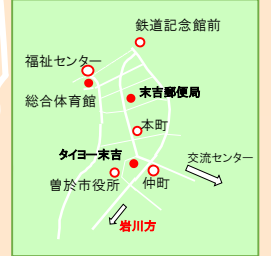

末吉本町周辺運行ルート