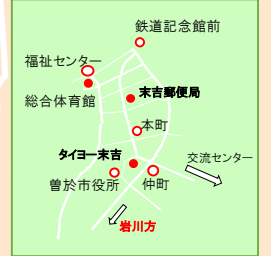

久保公民館線 市吉線

末吉本町周辺運行ルート

東九州自動車道

⑥市吉～交流センター前線

⑤久保公民館～交流センター前

曾於弥五郎

⑤久保公民館～交流センター前線(※月・水・金運行)

上り			下り		
停留所名	第1便	第2便	停留所名	第1便	第2便
久保公民館	7:40	11:25	交流センター前	10:30	14:45
櫛小前	7:46	11:31	新地公園プール前	-	14:48
中園公民館	7:47	11:32	曾於市役所	10:37	14:52
三枝(記念碑)	7:49	11:34	仲町	10:38	14:53
三枝後	7:54	11:39	本町	10:39	14:54
広底旧小迫商店前	7:57	11:42	鉄道記念館前	10:40	14:55
橋野小迫薬局前	8:01	11:46	北部地区公民館	10:43	14:58
橋野堺	8:03	11:48	旧自動車学校前	10:46	15:01
東部公民館	8:06	11:51	緩毛原公民館	10:48	15:03
緩毛原入口	8:09	11:54	緩毛原入口	10:49	15:04
緩毛原公民館	8:10	11:55	東部公民館	10:52	15:07
旧自動車学校前	8:12	11:57	橋野堺	10:55	15:10
北部地区公民館	8:15	12:00	橋野小迫薬局前	10:57	15:12
鉄道記念館前	8:18	12:03	広底旧小迫商店前	11:01	15:16
本町	8:19	12:04	三枝後	11:04	15:19
仲町	8:20	12:05	三枝(記念碑)	11:09	15:24
曾於市役所	8:21	12:06	中園公民館	11:11	15:26
新地公園プール前	-	12:10	櫛小前	11:12	15:27
交流センター前	8:28	12:13	久保公民館	11:18	15:33

運行事業者:末吉タクシー(有) 0986-76-1022

⑥市吉～交流センター前線(※火・木・土運行)

上り			下り		
停留所名	第1便	第2便	停留所名	第1便	第2便
市吉	10:10	14:30	交流センター前	13:55	16:20
川床	10:13	14:33	新地公園プール前	-	16:23
入佐	10:17	14:37	曾於市役所	14:02	16:27
入佐西	10:18	14:38	仲町	14:03	16:28
山元製茶前	10:19	14:39	本町	14:04	16:29
郷原入口	10:20	14:40	鉄道記念館前	14:05	16:30
白毛公民館	10:23	14:43	福祉センター	14:06	16:31
雪印乳業販売店前	10:27	14:47	中原	14:08	16:33
中原中	10:28	14:48	中原中	14:09	16:34
中原	10:29	14:49	雪印乳業販売店前	14:10	16:35
福祉センター	10:31	14:51	白毛公民館	14:14	16:39
鉄道記念館前	10:32	14:52	郷原入口	14:17	16:42
本町	10:33	14:53	山元製茶前	14:18	16:43
仲町	10:34	14:54	入佐西	14:19	16:44
曾於市役所	10:35	14:55	入佐	14:20	16:45
新地公園プール前	-	14:59	川床	14:24	16:49
交流センター前	10:42	15:02	市吉	14:27	16:52

運行事業者:末吉タクシー(有) 0986-76-1022

前田橋線 笠木線

末吉本町周辺運行ルート

東九州自動車道

末吉財部

五十町

今町

梅北