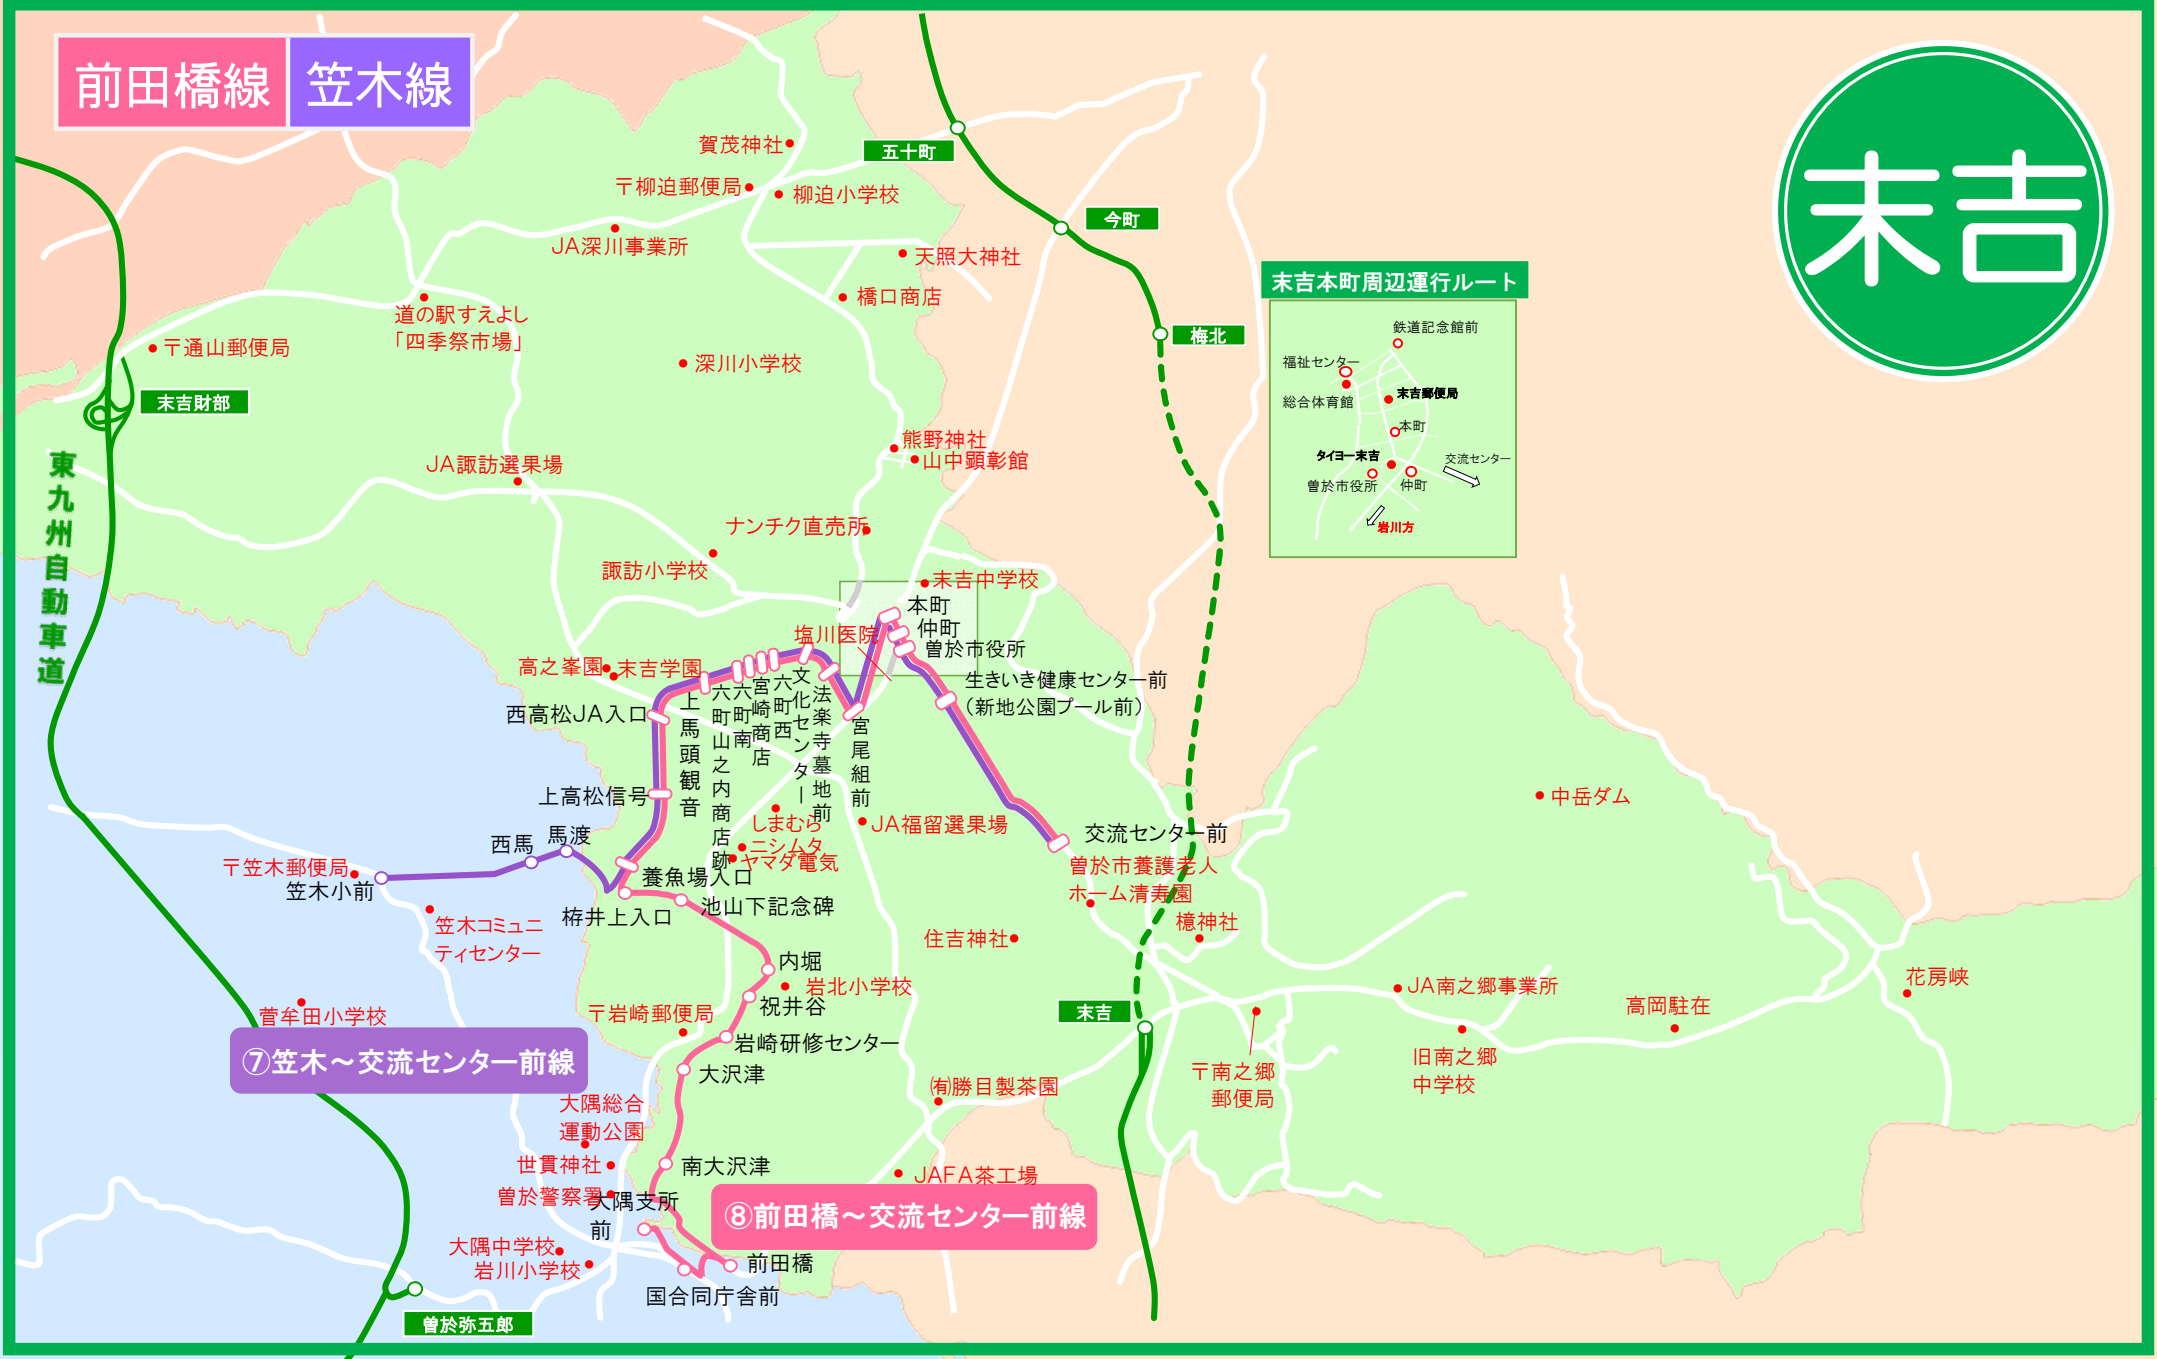

運行事業者:末吉タクシー(有) 0986-76-1022

前田橋線 笠木線

末吉本町周辺運行ルート

東九州自動車道

末吉財部

五十町

今町

梅北

末吉

⑦ 笠木～交流センター前線

⑧ 前田橋～交流センター前線

曾於弥五郎

⑦笠木～交流センター前線(※火・木・土運行)

上り			下り		
停留所名	第1便	第2便	停留所名	第1便	第2便
笠木小前	9:00	13:15	交流センター前	11:00	15:20
西馬渡	9:02	13:17	新地公園プール前	-	15:23
馬渡	9:03	13:18	曾於市役所	11:07	15:27
養魚場入口	9:05	13:20	仲町	11:08	15:28
上高松信号	9:07	13:22	本町	11:09	15:29
西高松JA入口	9:09	13:24	宮尾組前	11:12	15:32
六町上馬頭観音	9:11	13:26	法楽寺墓地前	11:14	15:34
六町山之内商店跡	9:12	13:27	文化センター	11:15	15:35
六町南	9:12	13:27	六町西	11:19	15:39
宮崎商店	9:13	13:28	宮崎商店	11:20	15:40
六町西	9:14	13:29	六町南	11:21	15:41
文化センター	9:18	13:33	六町山之内商店跡	11:21	15:41
法楽寺墓地前	9:19	13:34	六町上馬頭観音	11:22	15:42
宮尾組前	9:21	13:36	西高松JA入口	11:24	15:44
本町	9:24	13:39	上高松信号	11:26	15:46
仲町	9:25	13:40	養魚場入口	11:28	15:48
曾於市役所	9:26	13:41	馬渡	11:30	15:50
新地公園プール前	-	13:45	西馬渡	11:31	15:51
交流センター前	9:33	13:48	笠木小前	11:33	15:53
運行事業者:末吉タクシー(有) 0986-76-1022					

⑧前田橋～交流センター前線(※月・水・金運行)

上り			下り		
停留所名	第1便	第2便	停留所名	第1便	第2便
大隅支所前	9:00	13:47	交流センター前	12:55	16:10
国合同庁舎前	9:01	13:48	新地公園プール前	12:58	16:13
前田橋	9:02	13:49	曾於市役所	13:02	16:17
南大沢津	9:03	13:50	仲町	13:03	16:18
大沢津	9:06	13:53	本町	13:04	16:19
岩崎研修センター	9:07	13:54	宮尾組前	13:07	16:22
祝井谷	9:09	13:56	法楽寺墓地前	13:09	16:24
内堀	9:12	13:59	文化センター	13:10	16:25
池山下記念碑	9:14	14:01	六町西	13:14	16:29
梶井上入口	9:16	14:03	宮崎商店	13:15	16:30
養魚場入口	9:18	14:05	六町南	13:16	16:31
上高松信号	9:20	14:07	六町山之内商店跡	13:16	16:31
西高松JA入口	9:22	14:09	六町上馬頭観音	13:17	16:32
六町上馬頭観音	9:24	14:11	西高松JA入口	13:19	16:34
六町山之内商店跡	9:25	14:12	上高松信号	13:21	16:36
六町南	9:25	14:12	養魚場入口	13:23	16:38
宮崎商店	9:26	14:13	梶井上入口	13:25	16:40
六町西	9:27	14:14	池山下記念碑	13:27	16:42
文化センター	9:31	14:18	内堀	13:29	16:44
法楽寺墓地前	9:32	14:19	祝井谷	13:32	16:47
宮尾組前	9:34	14:21	岩崎研修センター	13:34	16:49
本町	9:37	14:24	大沢津	13:35	16:50
仲町	9:38	14:25	南大沢津	13:38	16:53
曾於市役所	9:39	14:26	前田橋	13:39	16:54
新地公園プール前	9:43	14:30	国合同庁舎前	13:40	16:55
交流センター前	9:46	14:33	大隅支所前	13:41	16:56
運行事業者:末吉タクシー(有) 0986-76-1022					