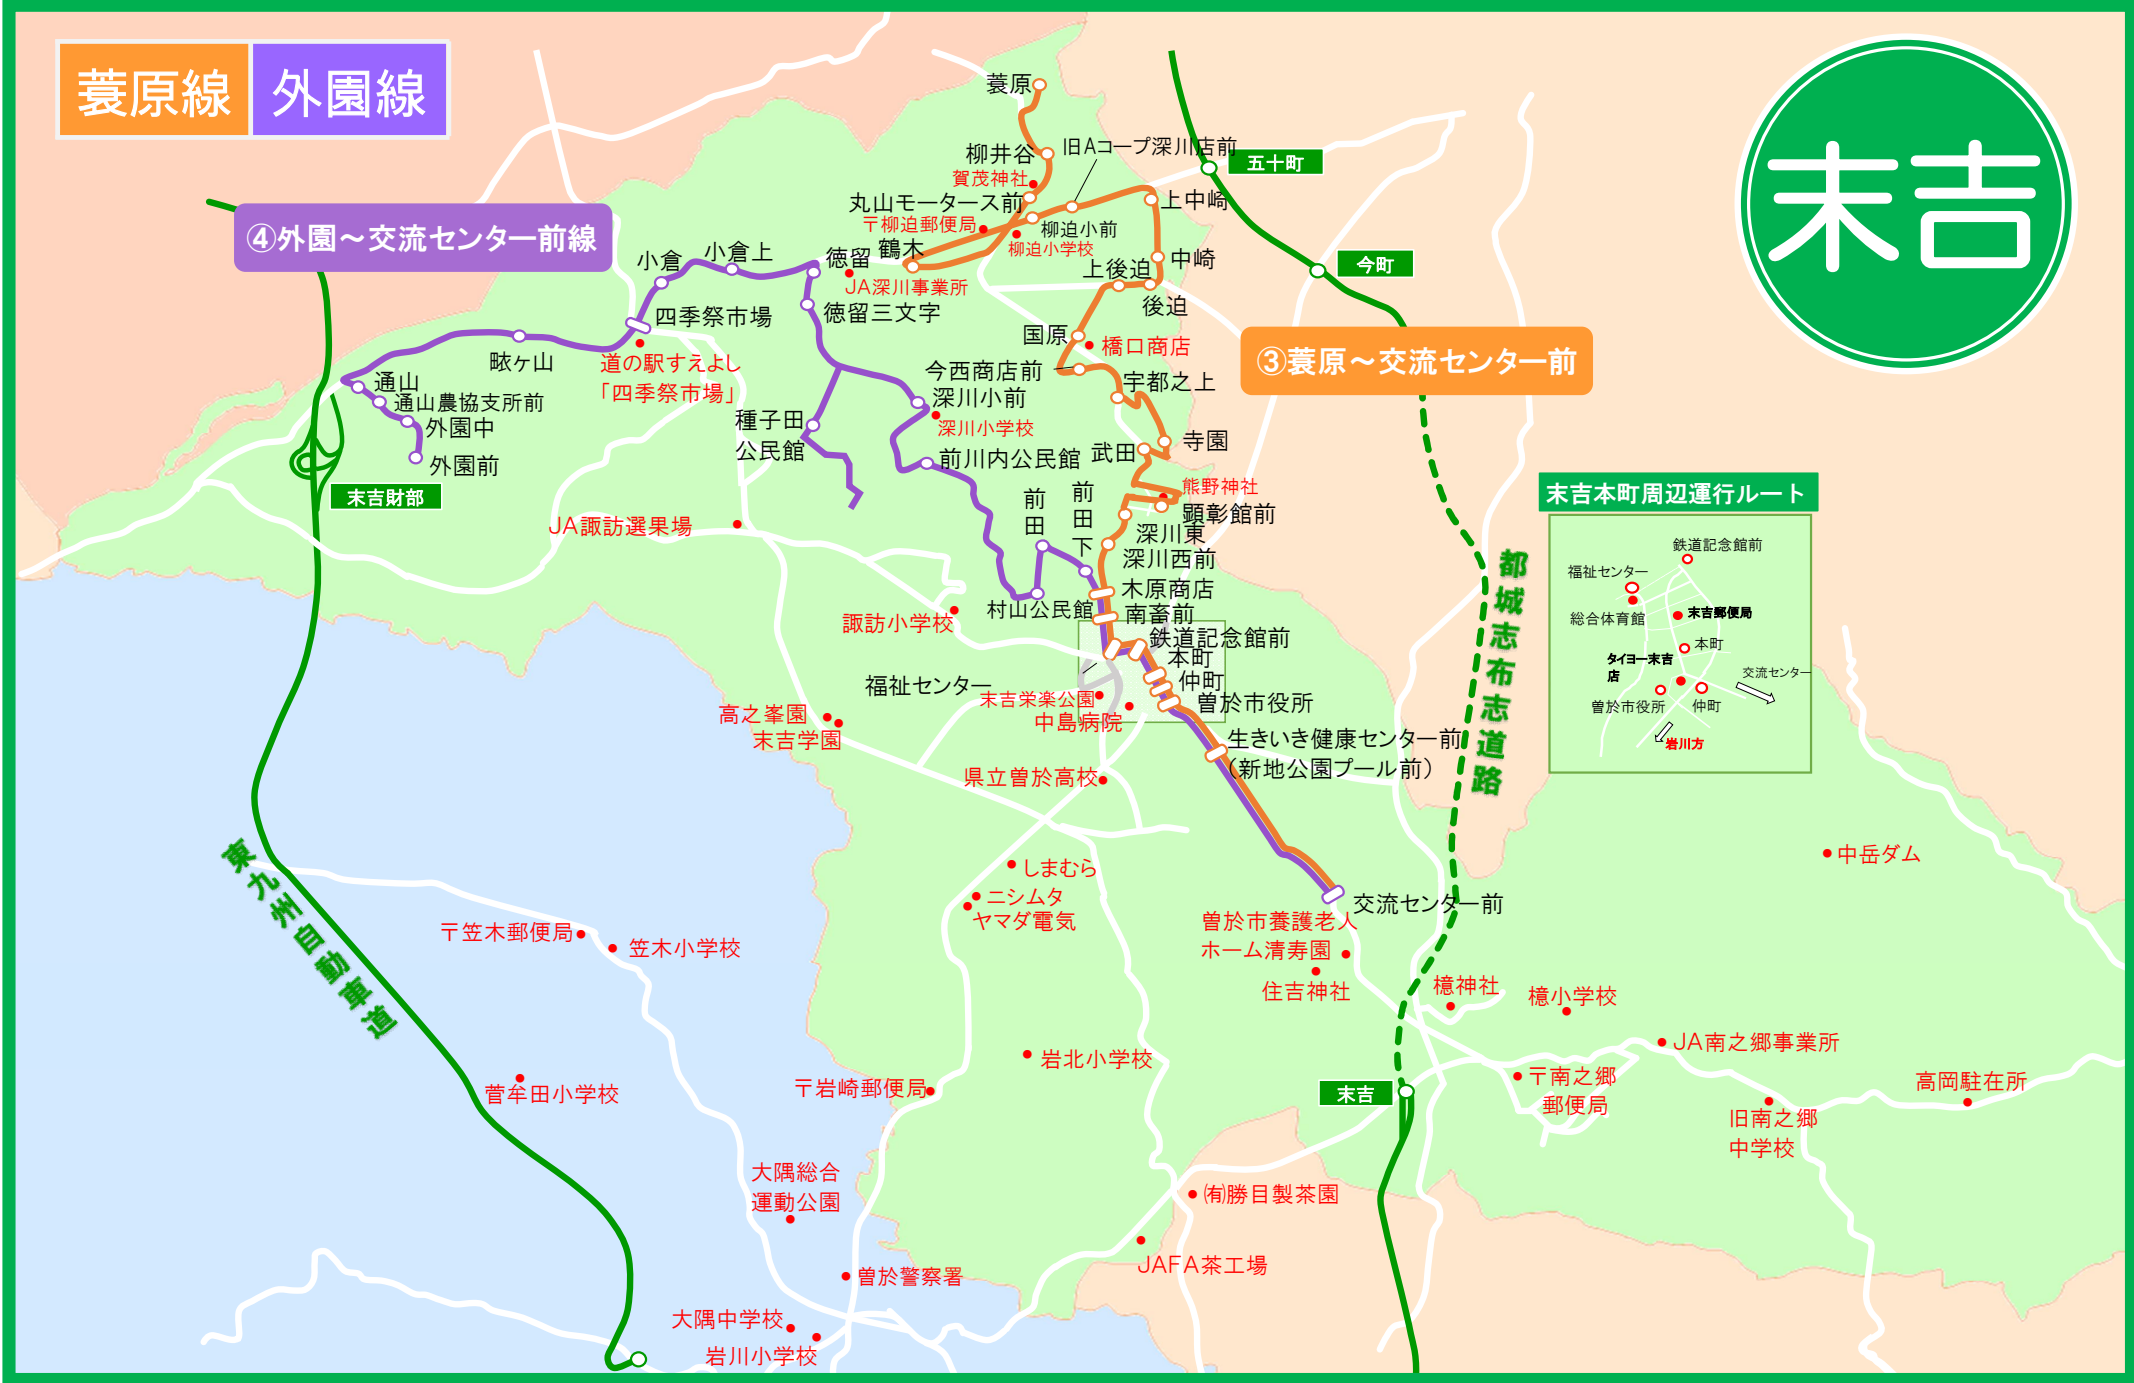

運行事業者：末吉タクシー(有) 0986-76-1022

②大隅支所～交流センター前線（※日曜除く毎日運行）

上り				下り			
停留所名	第1便	第2便	第3便	停留所名	第1便	第2便	第3便
大隅支所	8:05	10:49	14:50	交流センター前	10:05	14:00	17:25
国合同庁舎前	8:07	10:51	14:52	新地公園プール前	10:08	14:03	17:28
前田橋	8:08	10:52	14:53	曾於市役所	10:12	14:07	17:32
岩南小前	8:09	10:53	14:54	福祉センター	10:14	14:09	17:34
池之原入口	8:10	10:54	14:55	鉄道記念館前	10:16	14:11	17:36
岩南下	8:13	10:57	14:58	本町	10:18	14:13	17:38
大沢津原入口	8:15	10:59	15:00	川内団地前	10:22	14:17	17:42
丸山三文字	8:17	11:01	15:02	尾崎山	10:23	14:18	17:43
丸山下	8:18	11:02	15:03	新高松	10:25	14:20	17:45
丸山上研修センター	8:21	11:05	15:06	福留選果場前	10:26	14:21	17:46
有持	8:23	11:07	15:08	福留	10:27	14:22	17:47
福留	8:25	11:09	15:10	有持	10:29	14:24	17:49
福留選果場前	8:26	11:10	15:11	丸山上研修センター	10:31	14:26	17:51
新高松	8:27	11:11	15:12	丸山下	10:34	14:29	17:54
尾崎山	8:29	11:13	15:14	丸山三文字	10:35	14:30	17:55
川内団地前	8:30	11:14	15:15	大沢津原入口	10:37	14:32	17:57
本町	8:34	11:18	15:19	岩南下	10:39	14:34	17:59
鉄道記念館前	8:36	11:20	15:21	池之原入口	10:42	14:37	18:02
福祉センター	8:38	11:22	15:23	岩南小前	10:43	14:38	18:03
曾於市役所	8:40	11:24	15:25	前田橋	10:44	14:39	18:04
新地公園プール前	-	11:28	15:29	国合同庁舎前	10:45	14:40	18:05
交流センター前	8:47	11:31	15:32	大隅支所	10:47	14:42	18:07

運行事業者：末吉タクシー(有) 0986-76-1022

菟原線

外園線

④外園～交流センター前線

③菟原～交流センター前

末吉本町周辺運行ルート

都城志布志道路

県庁系四輪車