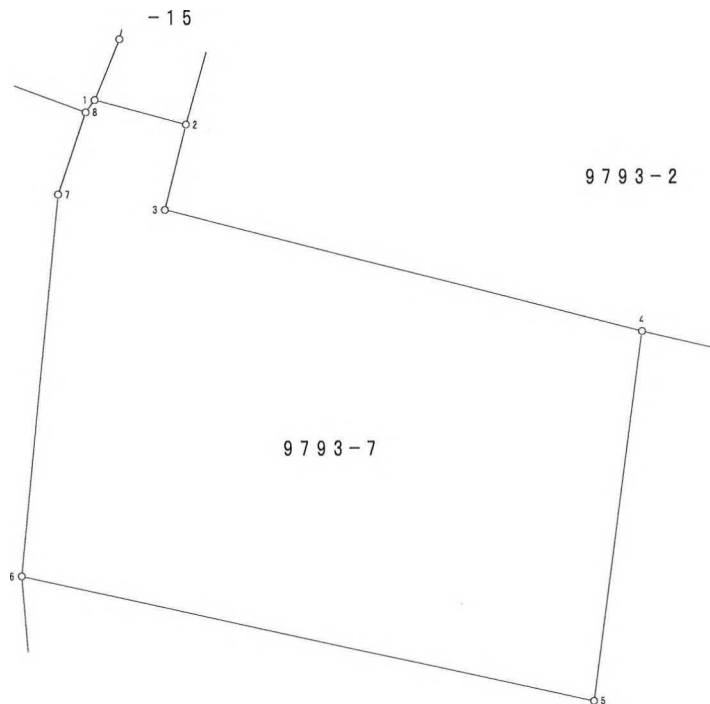

# 市有地販売物件

物件番号	3	
所在地	曾於市末吉町諏訪方9793-7	
土地面積	259.38㎡	
地目	宅地	
法令等に 基く制限	都市計画区域	区域外
	用途地域	無し
	建ぺい率	指定なし
	容積率	指定なし
	その他の制限	無し
売却価格(円)	363,132円	

## 位置図

## 一筆図

現地写真